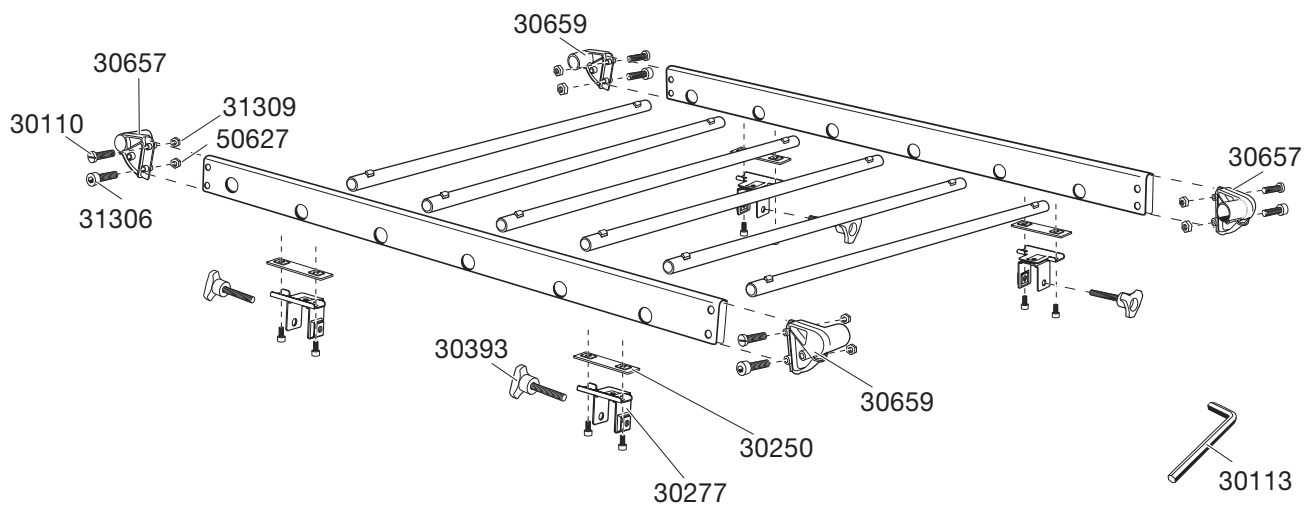

Luggage carrier 581, 582, 587

- 581** 1050-06-5
- 582** 1050-06-6
- 587** 1050-06-8

535/2

Individual box

Pallet

Product	EAN	Kg	L/W/H in cm
581	7313020005812	6,6	113/20/7
582	7313020005829	7,2	113/20/7
587	7313020005874	6,0	113/20/7

Product	Qty/kg	L/W/H in cm
581	60/420	120/80/114
582	60/450	120/80/114
587	60/400	120/80/114