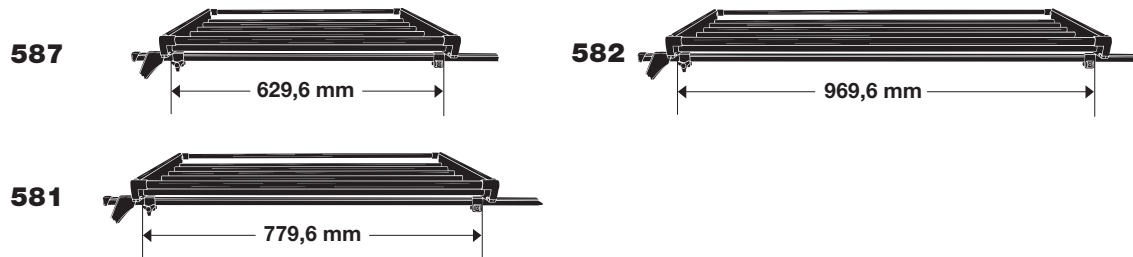

Luggage carrier 581, 582, 587

- 581** 1050-06-5
- 582** 1050-06-6
- 587** 1050-06-8

535/2

Individual box

Pallet

Product	EAN	Kg	L/W/H in cm
581	7313020005812	6,6	113/20/7
582	7313020005829	7,2	113/20/7
587	7313020005874	6,0	113/20/7

Product	Qty/kg	L/W/H in cm
581	60/420	120/80/114
582	60/450	120/80/114
587	60/400	120/80/114