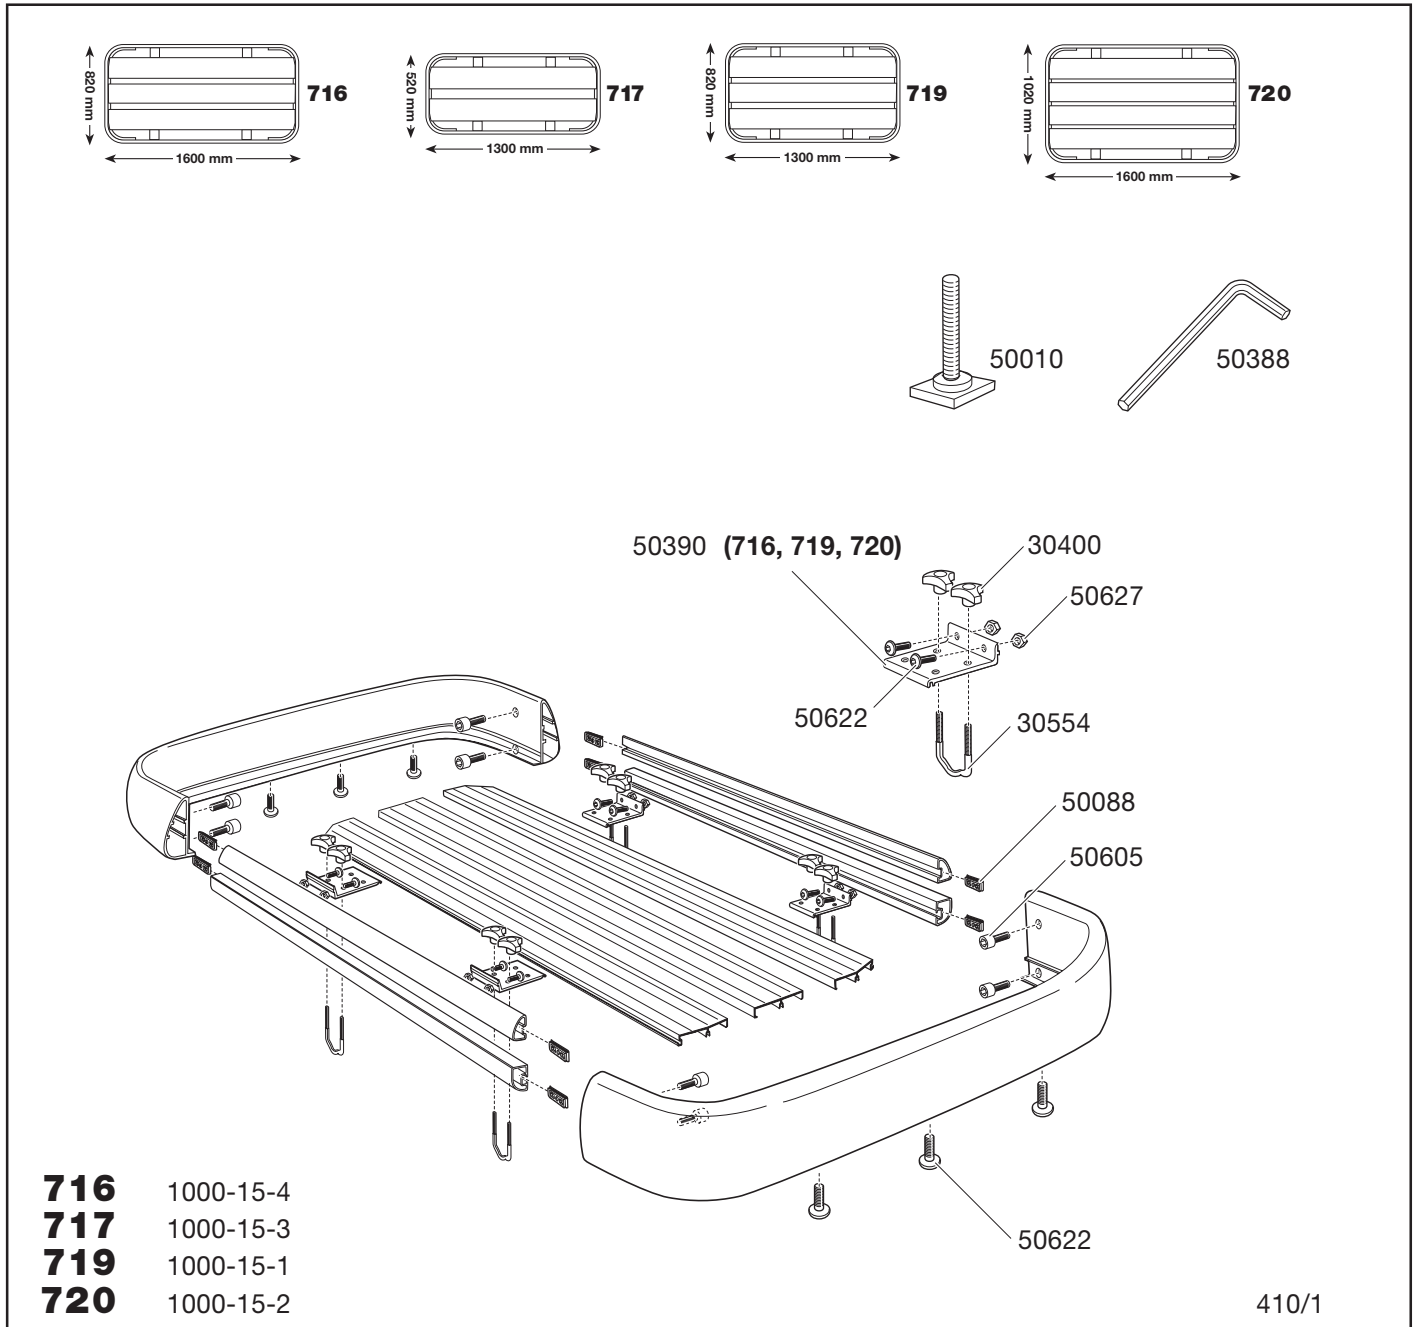

# Luggage carriers THULE LAPPLAND 716, 717, 719 and 720

Individual box

Pallet

Product	EAN	Kg	L/W/H in cm
<b>716</b>	7313021001547	9,8	157/30/17
<b>717</b>	7313021001530	6,7	127/27/16
<b>719</b>	7313021001516	9,7	127/30/17
<b>720</b>	7313021001523	11,4	157/30/17

Product	Qty/kg	L/W/H in cm
<b>716</b>	12/130	107/80/103
<b>717</b>	15/112	133/80/93
<b>719</b>	12/128	133/86/103
<b>720</b>	12/152	170/80/103