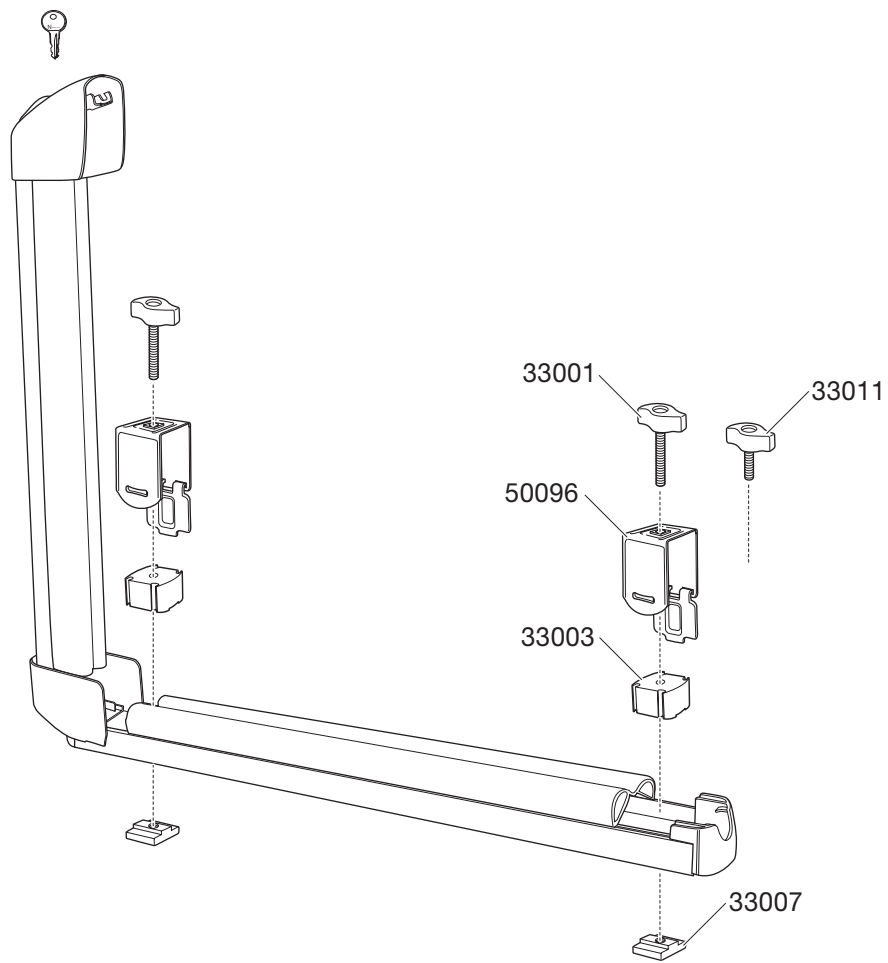

Deluxe - horizontal ski carrier 725-728, 740, 741

725	1000-25-42
725-1	1000-25-46
726	1000-25-4
727	1000-25-6
728	1000-25-62
728-1	1000-25-66
729	1000-25-63
740	1000-25-3
741	1000-25-32

410/1

Individual packs

Pallet

Product	EAN	Kg	L/W/H in cm
725	7313021025240	2,8	60/13/12
726	7313021002544	2,8	60/13/12
727	7313021002568	3,6	80/13/12
728	7313021025628	3,6	80/13/12
740	7313021002537	2,4	50/13/12
741	7313021025321	2,4	50/13/12

Product	Qty/kg	L/W/H in cm
725	96/284	120/80/108
726	96/284	120/80/108
727	63/242	120/80/108
728	63/242	120/80/108
740	96/245	100/80/108
741	96/245	100/80/108