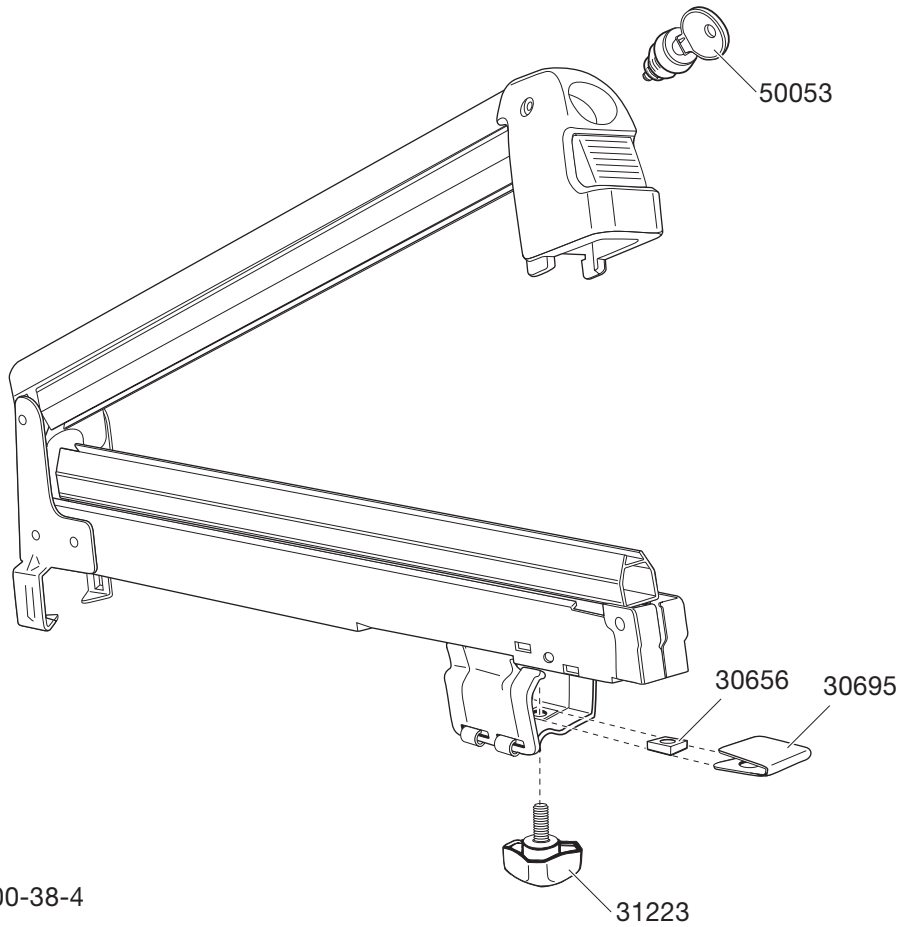

# Ski carrier Snowliner 737, 738

- 737** 1000-38-4
- 738** 1000-38-6
- 738-1** 1000-38-62

410/1

## Individual packs

Product	EAN	Kg	L/W/H in cm
<b>737</b>	7313021003848	2,2	53/17,5/8,5
<b>738</b>	7313021003862	3,1	73/17,5/8,5

## Pallet

Product	Qty/kg	L/W/H in cm
<b>737</b>	96/223	120/80/117
<b>738</b>	84/272	120/80/117