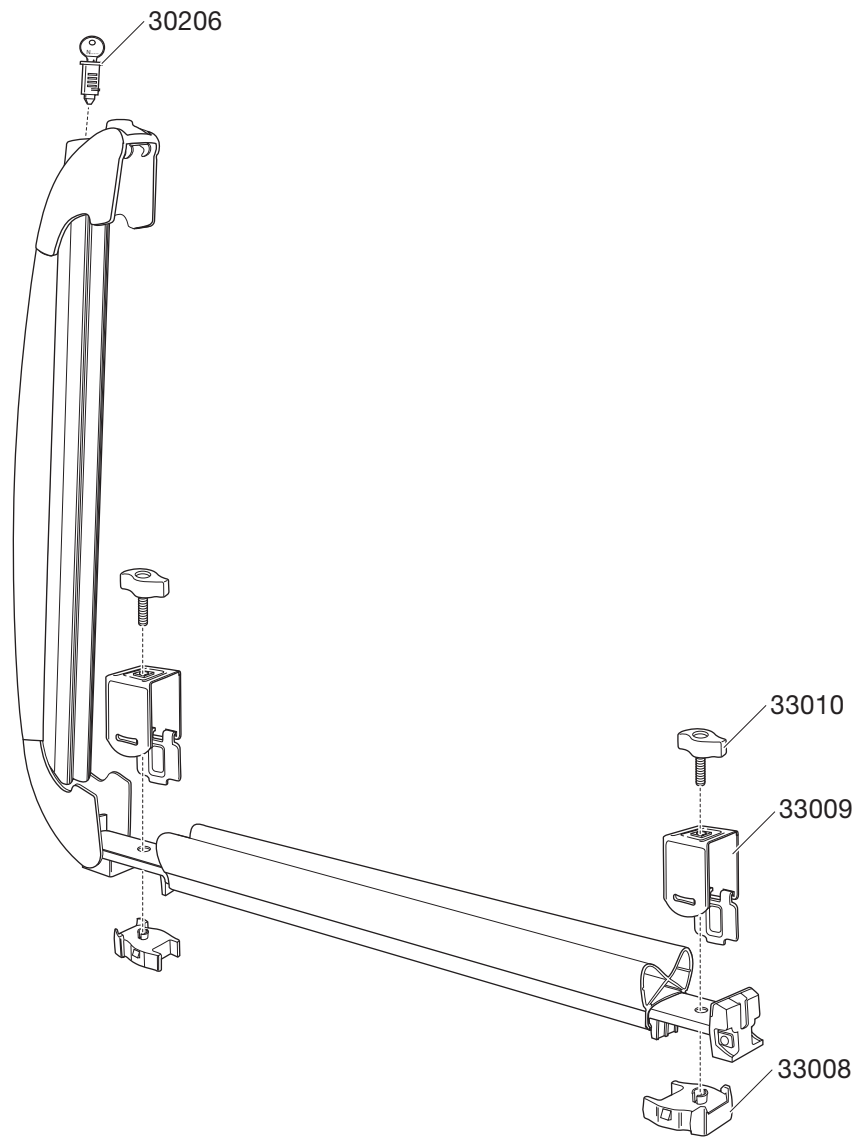

Horizontal ski carrier - Snowpro 745, 746, 747

- 745** 1000-31-3
- 745-1** 1000-31-32
- 745-2** 1000-31-33
- 746** 1000-31-4
- 746-1** 1000-31-42
- 746-2** 1000-31-43
- 747** 1000-31-6

410/1

Individual box

Pallet

Product	EAN	Kg	L/W/H in cm
745	7 313021003138	2,9	50/16/11
746	7 313021003145	3,5	60/16/11
747	7 313021003169	5,7	50/27/11

Product	Qty/kg	L/W/H in cm
745	90/273	100/80/115
746	90/327	120/80/115
747	54/323	109/85/115